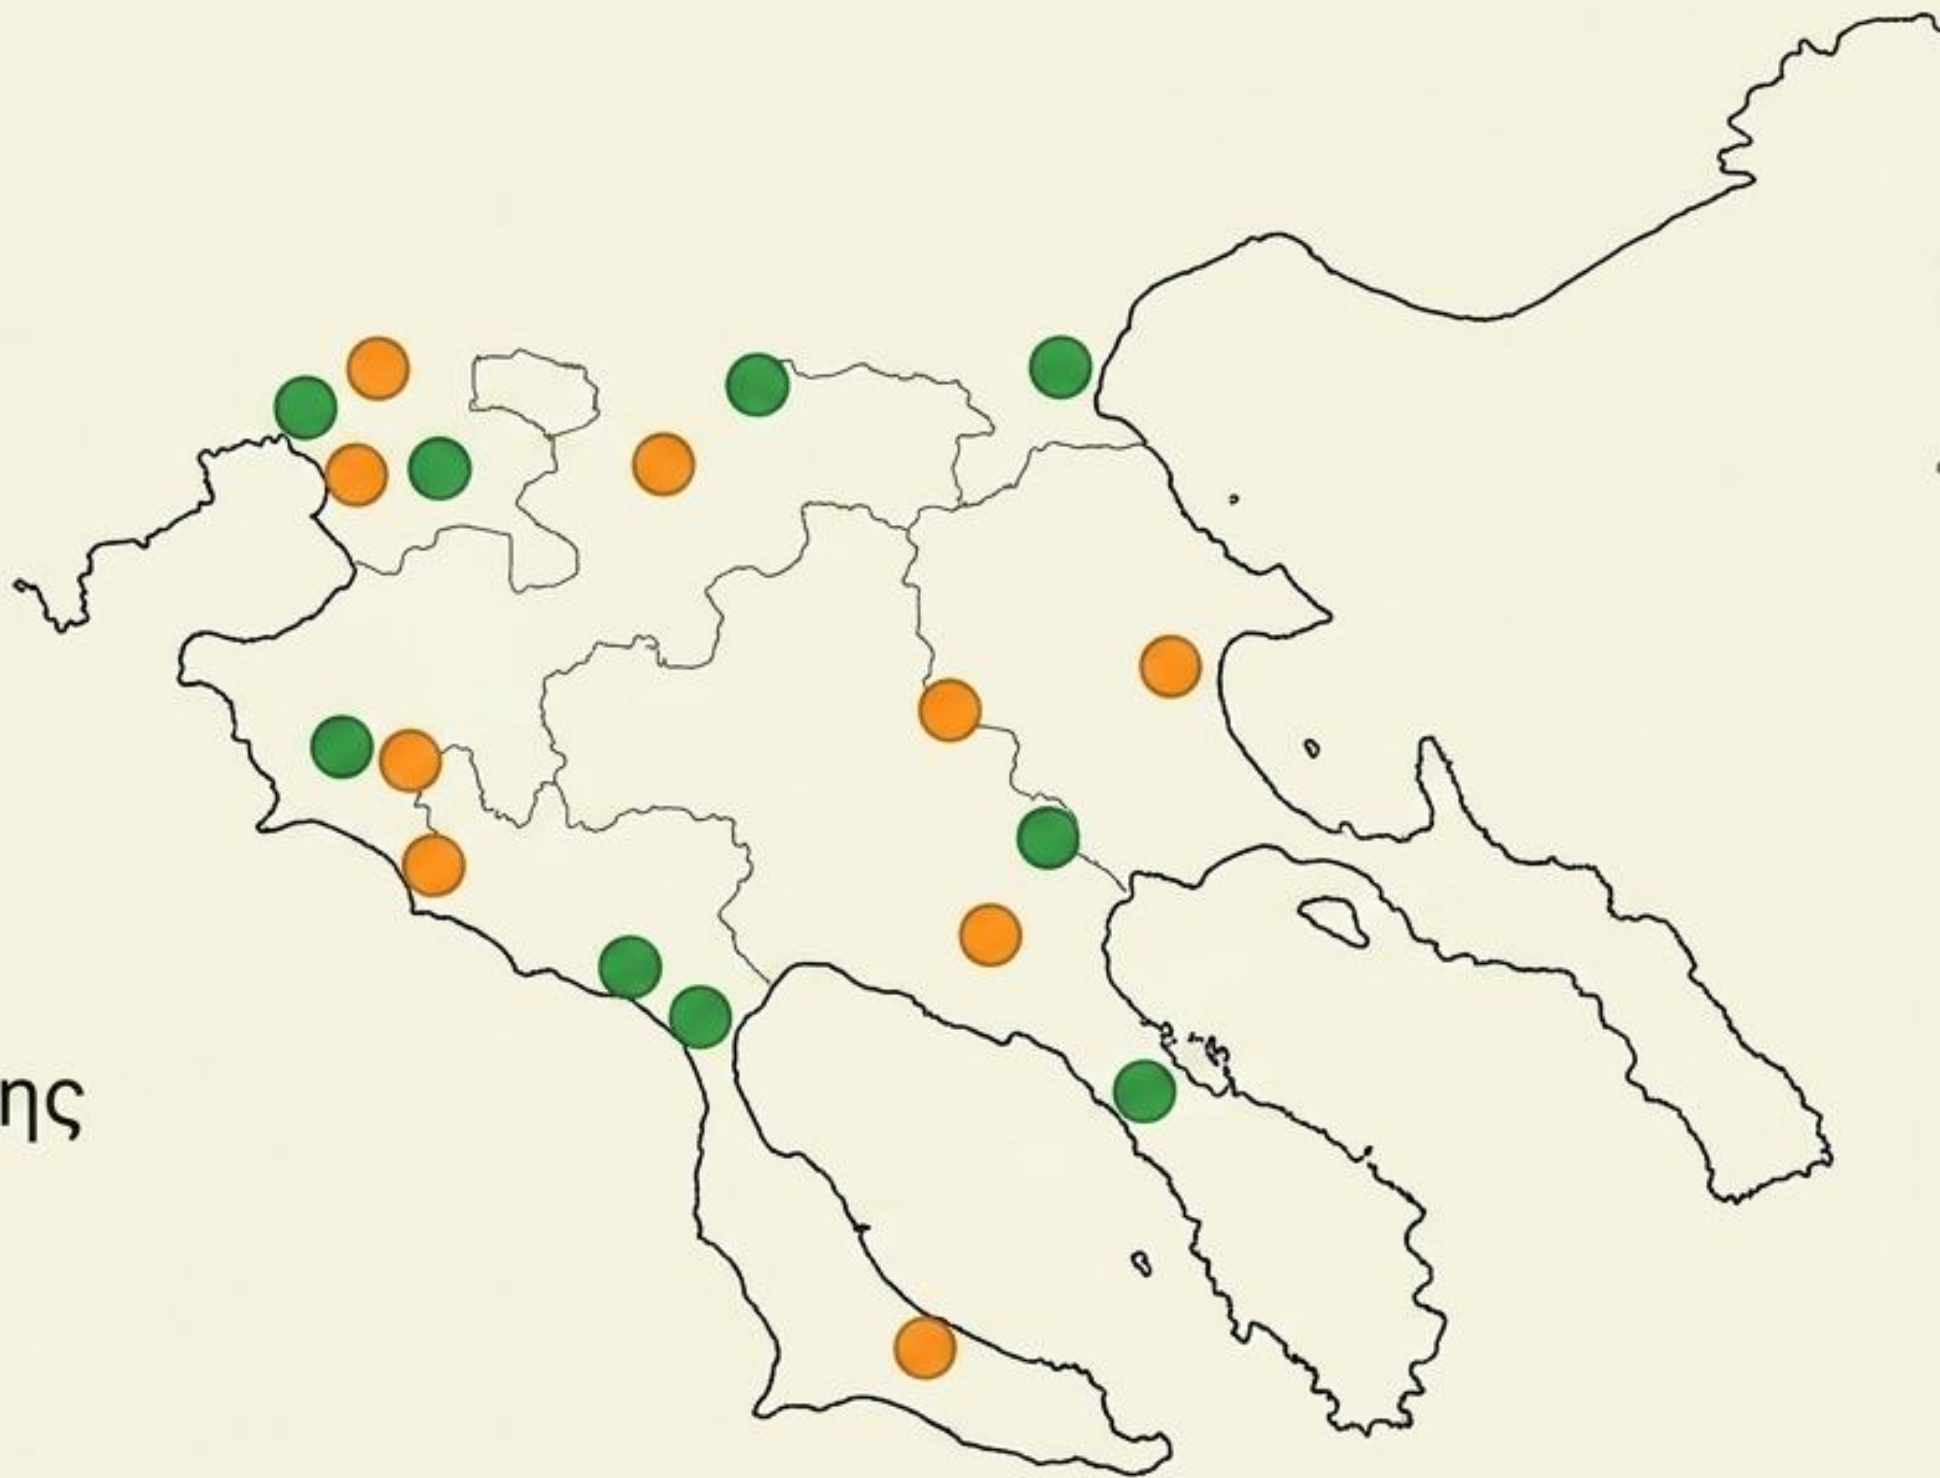

Smart Compost Monitor

Απομακρυσμένη παρακολούθηση
ποιότητας κομποστοποίησης με
χρήση IoT και Τεχνητής Νοημοσύνης

Οδηγώντας τον ΦΟΔΣΑ ΚΜ
στην Ψηφιακή Εποχή

Η συνύπαρξη πολλαπλών μονάδων απαιτεί ενιαία και συγκρίσιμη εποπτεία

Το αδιέξοδο της παραδοσιακής, αναλογικής παρακολούθησης

Χρονοβόρες & Δαπανηρές

Υψηλό κόστος και πολυήμερη αναμονή για εργαστηριακά αποτελέσματα.

Τυφλά Σημεία

Απουσία συνεχούς ελέγχου και ψηφιακών δεδομένων διεργασίας.