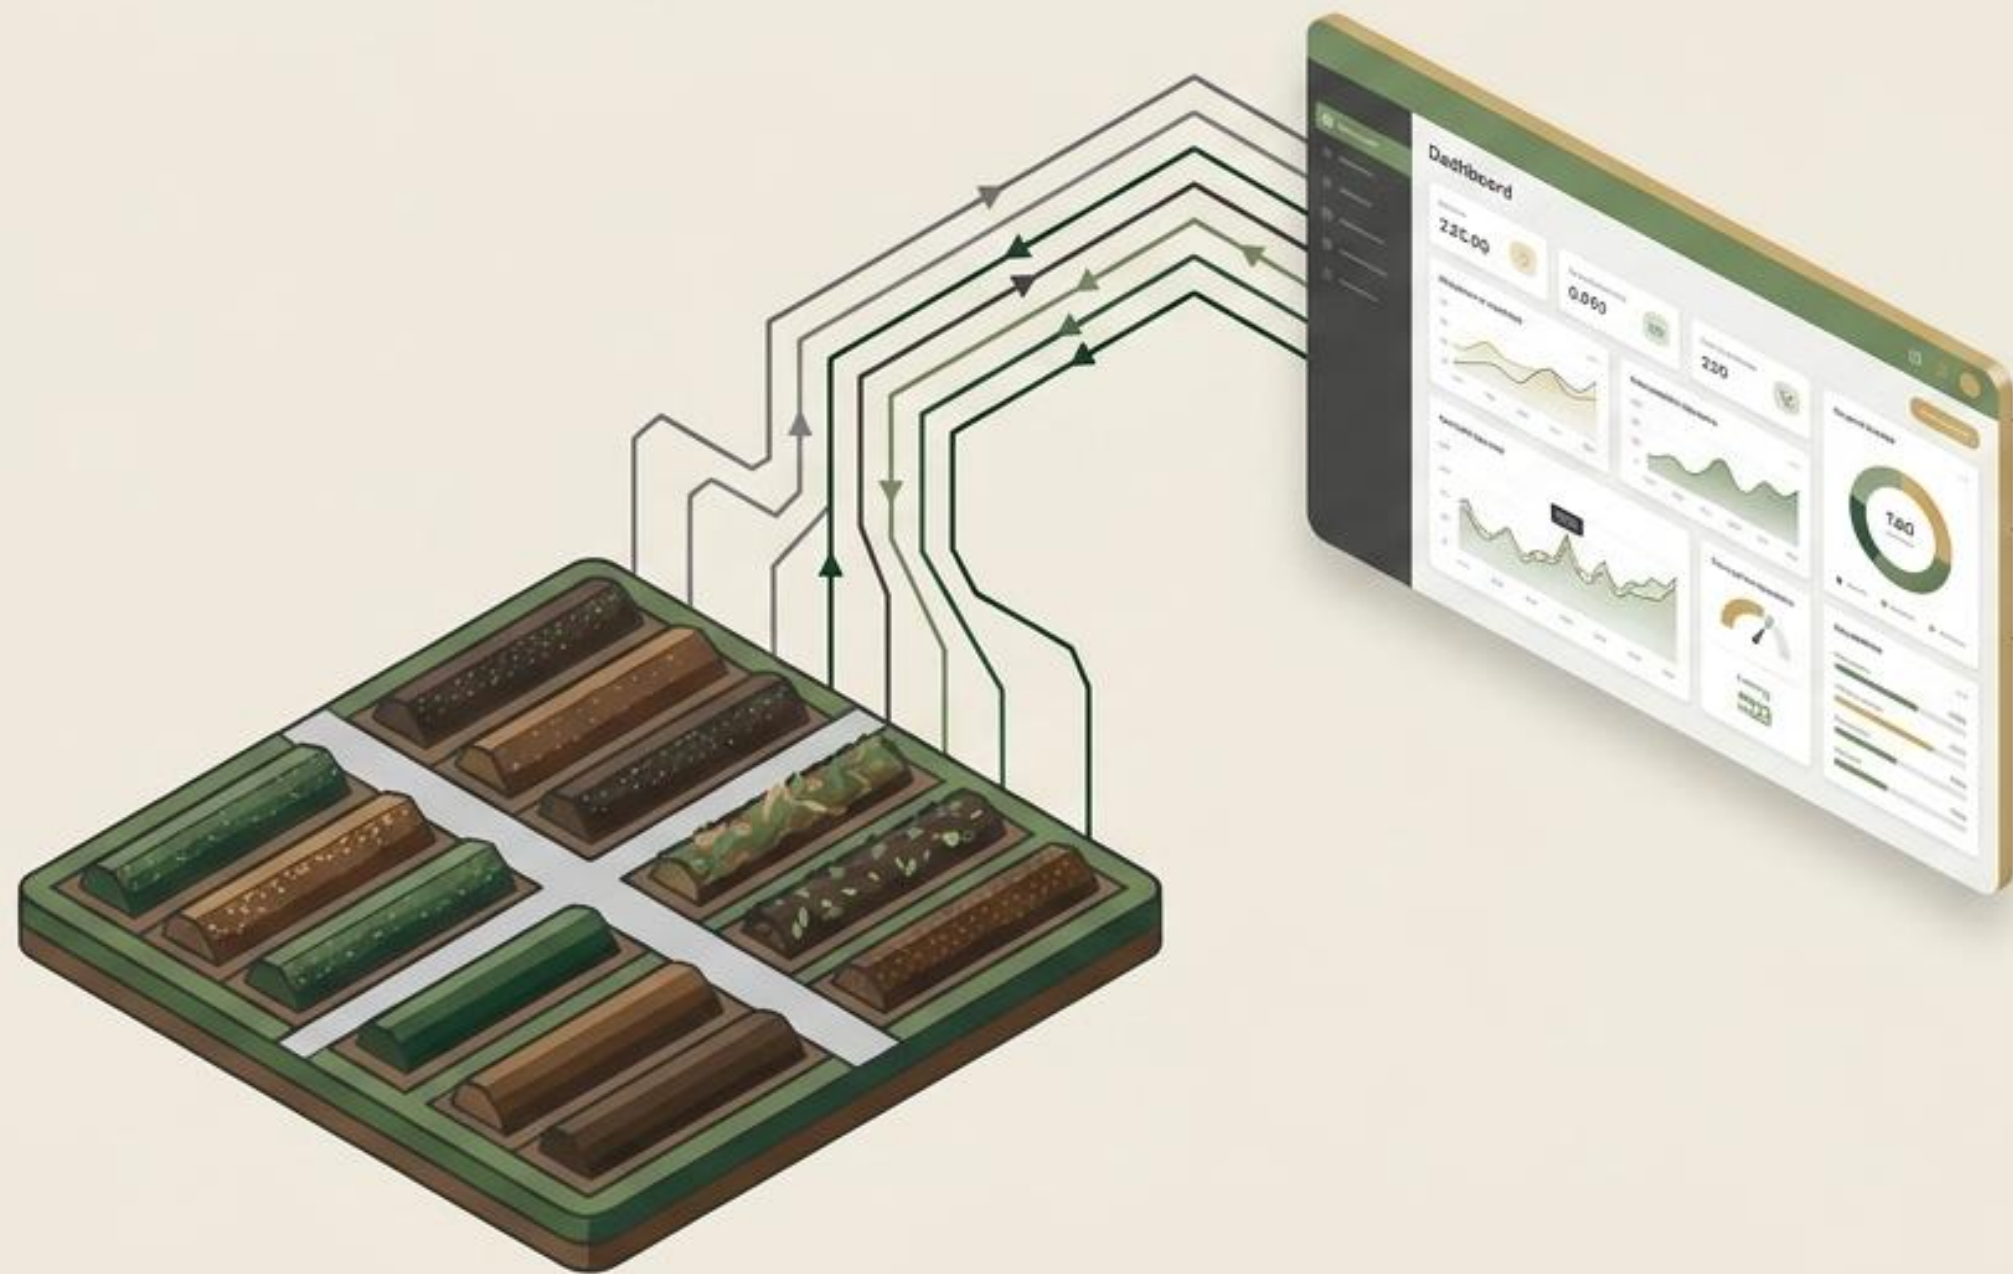

Smart Compost Monitor

Απομακρυσμένη παρακολούθηση
ποιότητας κομποστοποίησης με
χρήση IoT και Τεχνητής Νοημοσύνης

Οδηγώντας τον ΦΟΔΣΑ ΚΜ
στην Ψηφιακή Εποχή

Η συνύπαρξη πολλαπλών μονάδων απαιτεί ενιαία και συγκρίσιμη εποπτεία

Το αδιέξοδο της παραδοσιακής, αναλογικής παρακολούθησης

Χρονοβόρες & Δαπανηρές

Υψηλό κόστος και πολυήμερη αναμονή για εργαστηριακά αποτελέσματα.

Τυφλά Σημεία

Απουσία συνεχούς ελέγχου και ψηφιακών δεδομένων διεργασίας.

Καθυστέρηση Αντίδρασης

Καμία έγκαιρη προειδοποίηση για κρίσιμες λειτουργικές αποκλίσεις.

Μετάβαση στο ψηφιακό κέντρο ελέγχου: Smart Compost Monitor

Έξυπνη Λειτουργία

Αυτόματη ανάλυση και εξαγωγή συμπερασμάτων.

Απομακρυσμένη Πρόσβαση

Πλήρης εποπτεία χωρίς φυσική παρουσία στις εγκαταστάσεις.

Πραγματικός Χρόνος (Real-Time)

Αδιάλειπτη ροή δεδομένων για άμεση λήψη αποφάσεων.

Σύγκριση μοντέλων: Δειγματοληψία έναντι Συνεχούς Ροής Δεδομένων