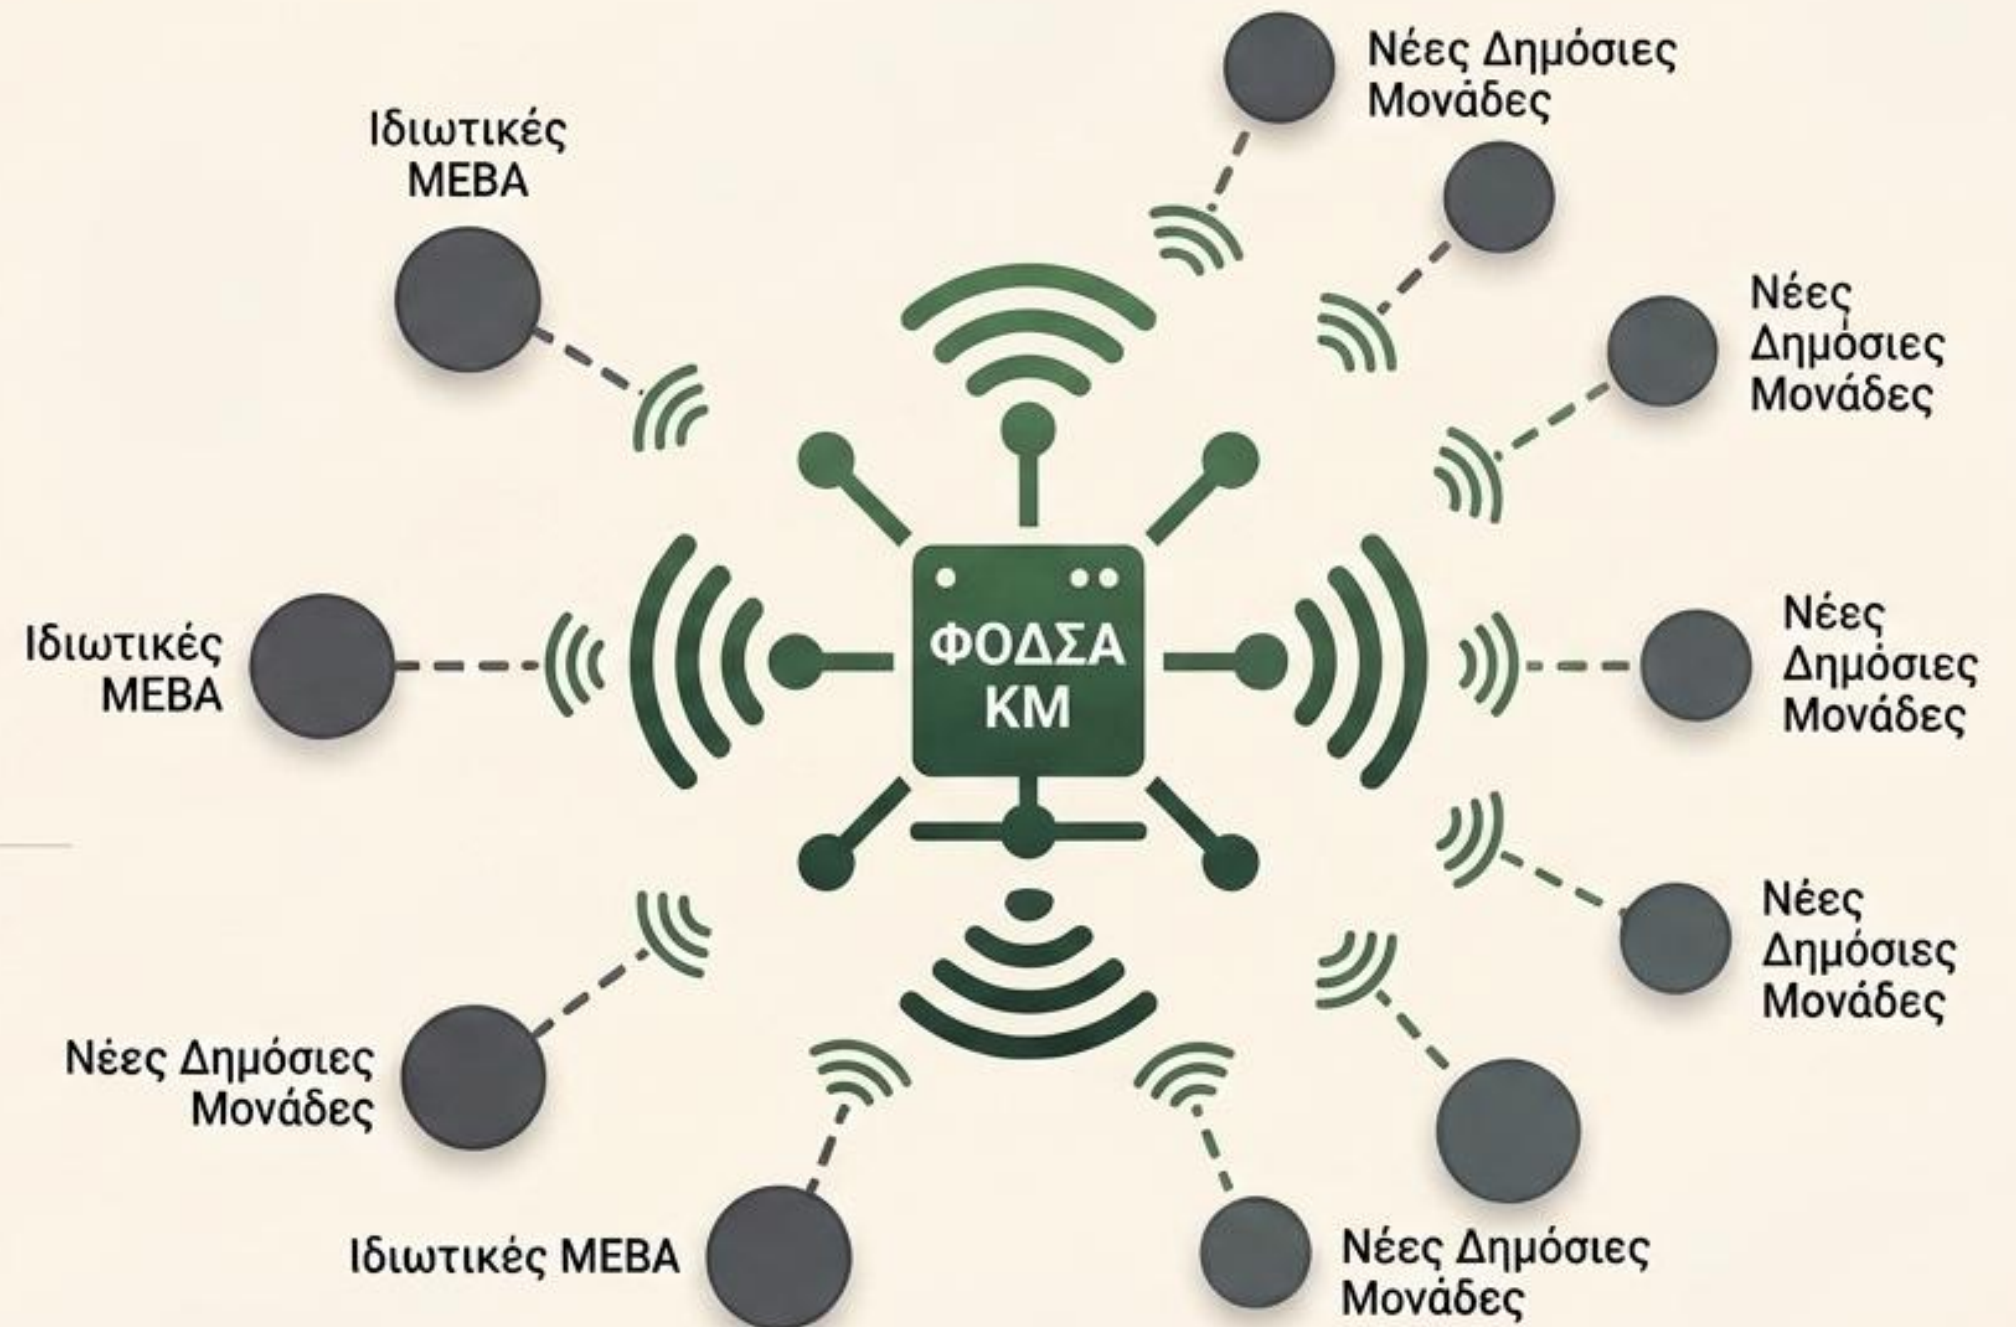

Smart Compost Monitor

Απομακρυσμένη παρακολούθηση
ποιότητας κομποστοποίησης με
χρήση IoT και Τεχνητής Νοημοσύνης

Οδηγώντας τον ΦΟΔΣΑ ΚΜ
στην Ψηφιακή Εποχή

Η συνύπαρξη πολλαπλών μονάδων απαιτεί ενιαία και συγκρίσιμη εποπτεία

Το αδιέξοδο της παραδοσιακής, αναλογικής παρακολούθησης

Χρονοβόρες & Δαπανηρές

Υψηλό κόστος και πολυήμερη αναμονή για εργαστηριακά αποτελέσματα.

Τυφλά Σημεία

Απουσία συνεχούς ελέγχου και ψηφιακών δεδομένων διεργασίας.

Απομακρυσμένη Πρόσβαση

Πλήρης εποπτεία χωρίς φυσική παρουσία στις εγκαταστάσεις.

Πραγματικός Χρόνος (Real-Time)

Αδιάλειπτη ροή δεδομένων για άμεση λήψη αποφάσεων.

Σύγκριση μοντέλων: Δειγματοληψία έναντι Συνεχούς Ροής Δεδομένων

Συνεχής ροής δεδομένων μέσω αισθητήρων IoT

Επεξεργασία μέσω Τεχνητής Νοημοσύνης σε δευτερόλεπτα

Βελτιστοποιημένο με οικονομίες κλίμακας

Προληπτική με έγκαιρες ειδοποιήσεις αποκλίσεων

Ολοκληρωμένη βάση δεδομένων ποιοτικών χαρακτηριστικών